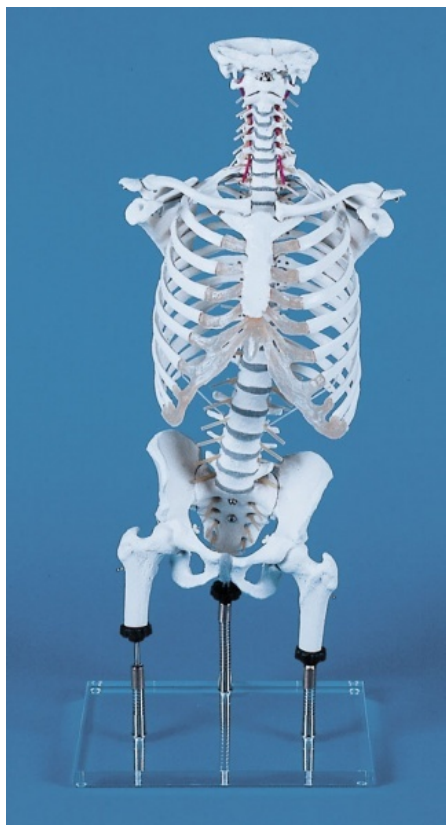

4018 - Chrbtica pre demonštráciu nenormálnej polohy s panvou, steh. kosťou, hrudníkom

Objednávací kód: 4003.4018

Cena bez DPH

390,00 Eur

Cena s DPH

468,00 Eur

Parametre

Kosti - filter	Chrbtica
Množstevná jednotka	ks

Model bol vyrobený najmä pre výučbu metódy Zilgrei, ale tiež sa využíva vo fyzioterapii, masážnych salónoch, hudobných školách (pre spevákov a hráčov na dychové nástroje) a ortopédii. Časťami stehenných kostí možno hýbať v bedrovom kĺbe. Model sa dá na jednej i druhej strane zvýšiť alebo znížiť pre simuláciu skrátenej nohy a výsledného vychýlenia panvy a chrbtice. Pripojený hrudný kôš (thoraxu) s pletencom ramenným umožňujú vysvetliť kombinovanie pohybov chrbtice a hrudného koša počas dýchania a dýchacieho cvičenia. Model možno jednoducho zo stojana vymontovať.

Rozmery: 78 cm

Hmotnosť: 5400 g