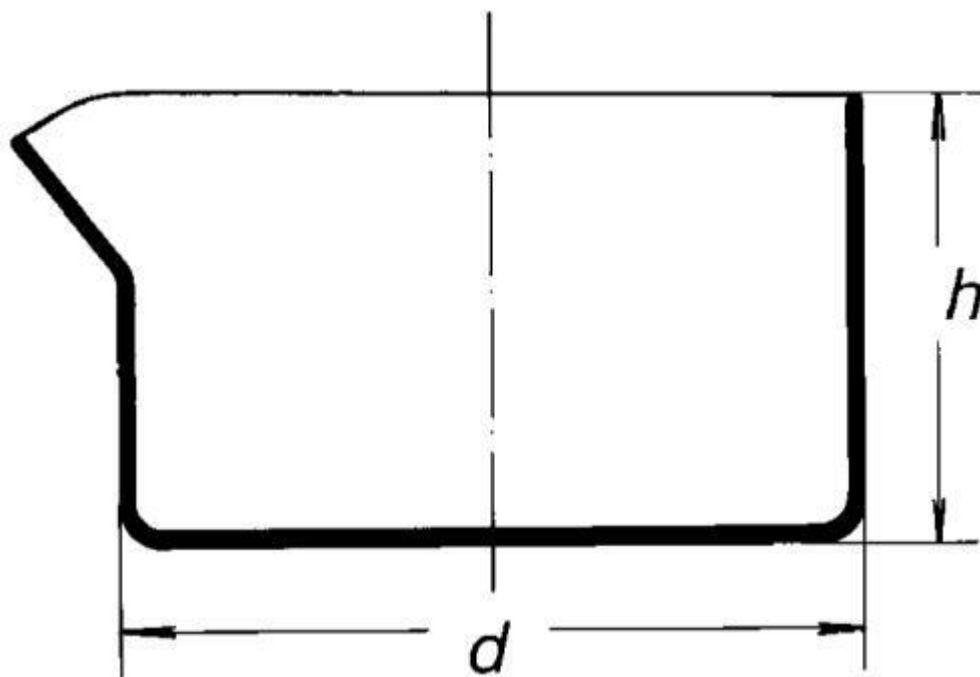

**Miska kremičitá, kryštalizačná, s výlevkou,
ploché dno, 400 ml**

Objednávací kód: **6638.333075400**

Informácia o cene na vyžiadanie

Parametre

Objem [ml]

400

d x h [mm]

110 x 62