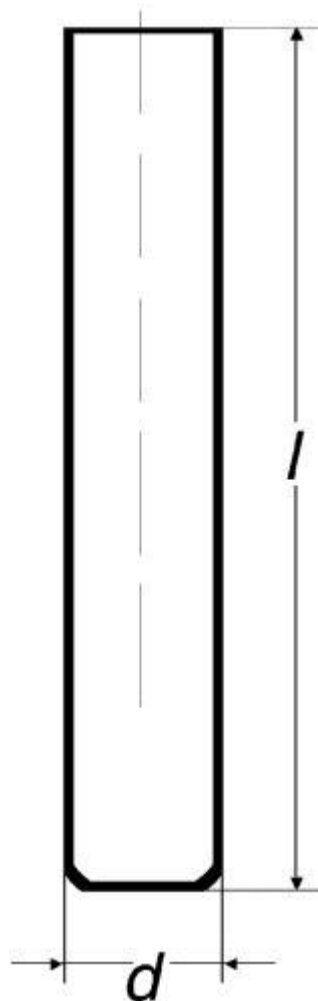

Skúmvka SIMAX s rovným dnom a rovným okrajom

Objednávací kód: 6632.422219416

Cena bez DPH

1,20 Eur

Cena s DPH

1,44 Eur

Parametre

Typy skúmaviek

Ostatní zkumavky

$d \times l$ [mm]

19 × 160

Sila steny [mm]

1,2

Množstevná jednotka

ks