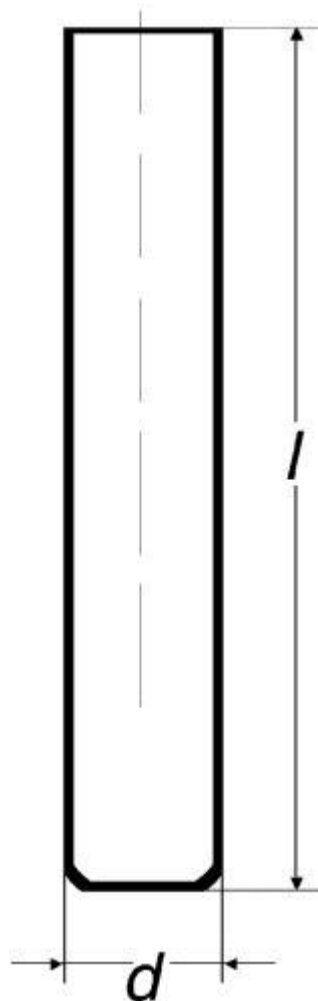

## Skúmvka SIMAX s rovným dnom a rovným okrajom

Objednávací kód: 6632.422219416

Cena bez DPH

**1,20 Eur**

Cena s DPH

1,44 Eur

### Parametre

Typy skúmaviek	Ostatní zkumavky
$d \times l$ [mm]	19 × 160
Sila steny [mm]	1,2
Množstevná jednotka	ks