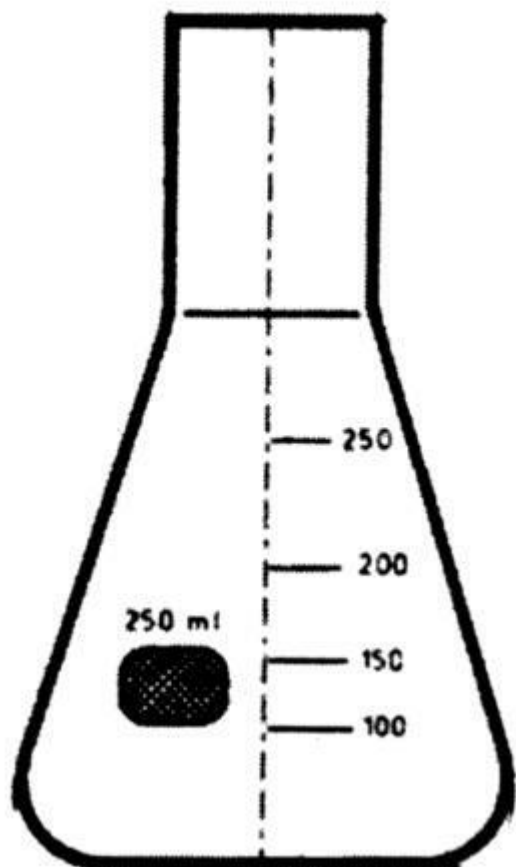

Banka Erlenmeyerova kultivačná, 250 ml
Objednávací kód: **6637.217713603**

Cena bez DPH

37,70 Eur

Cena s DPH

45,24 Eur

Parametre

Typy baniek

Banka podľa Erlenmeyera

Objem [ml]

250

d x h [mm]

85 x 145

Množstevná jednotka

ks