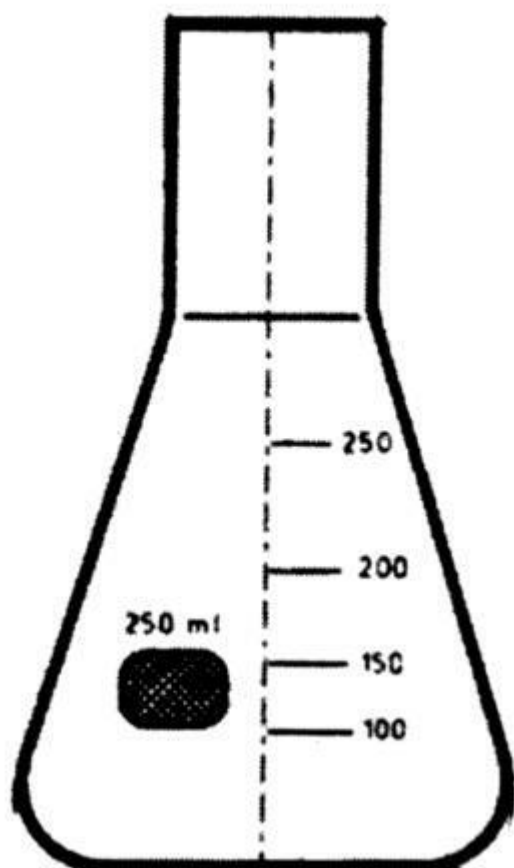

**Banka Erlenmeyerova kultivačná, 250 ml**  
Objednávací kód: **6637.217713603**

Cena bez DPH

37,70 Eur

Cena s DPH

45,24 Eur

Parametre

Typy baniek

Banka podľa Erlenmeyera

Objem [ml]

250

d x h [mm]

85 x 145

Množstevná jednotka

ks