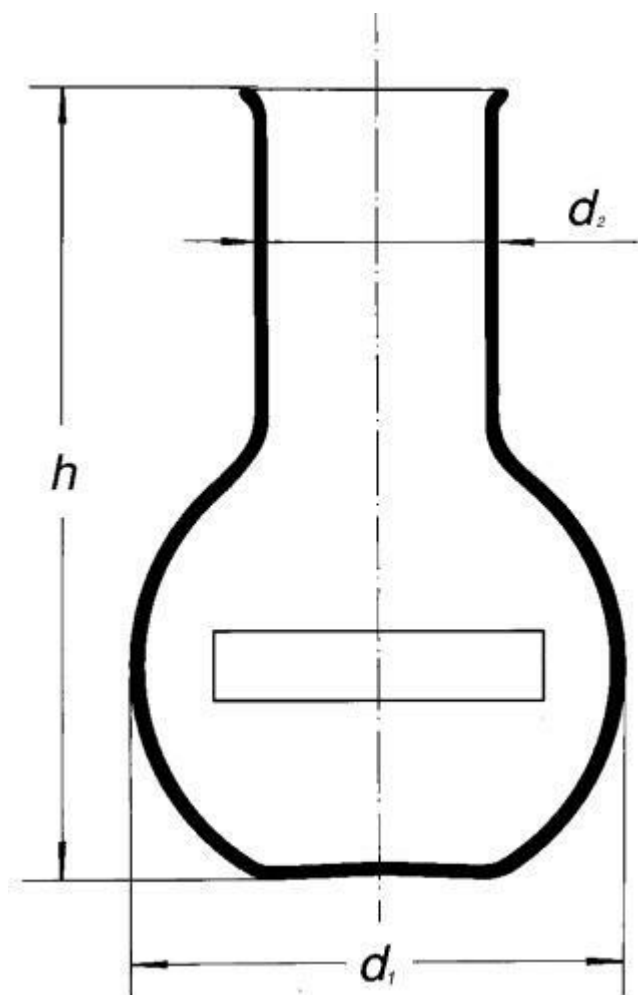

**Banka titračná s plochým dnom a širokým hrdlom, 1000 ml**

Objednávací kód: **6632.411103940**

Cena bez DPH

16,00 Eur

Cena s DPH

19,20 Eur

Parametre

Typy baniek

Titračnej

Objem [ml]

1000

d1 × d2 × h [mm]

131 × 50 × 200

Množstevná jednotka

ks

vyhnutý okraj