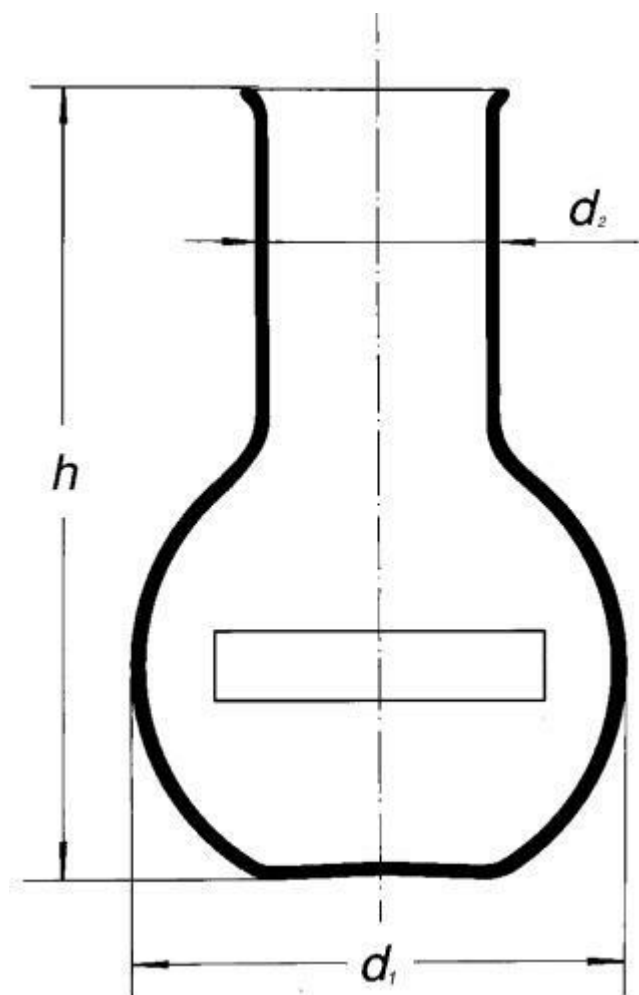

Banka titračná s plochým dnom a širokým hrdlom, 1000 ml

Objednávací kód: **6632.411103940**

Cena bez DPH

16,00 Eur

Cena s DPH

19,20 Eur

Parametre

Typy baniek

Titračnej

Objem [ml]

1000

d1 × d2 × h [mm]

131 × 50 × 200

Množstevná jednotka

ks

vyhnutý okraj