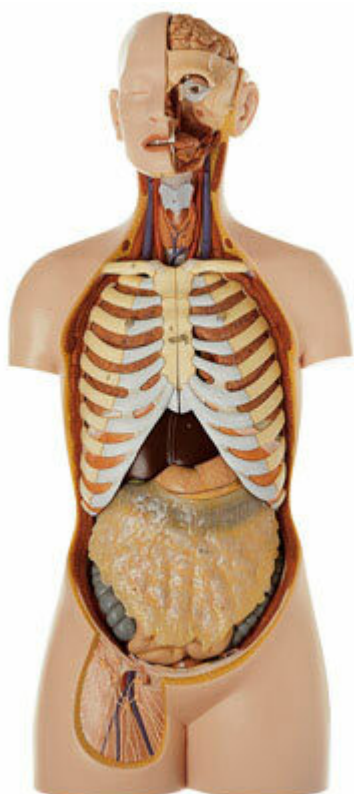

## **AS 23/1 - Mužský trup, s hlavou a otvoreným chrbtom**

Objednávací kód: **4006.AS23/1**

Informácia o cene na vyžiadanie

Parametre

Množstevná jednotka

ks

Životná veľkosť. Model je rozdelený do 20 častí: mozog s tepnami (4), oko so svalmi a optickým nervom, polovica pľúc (2), srdce (2), pečeň, žalúdok (2), tenké a hrubé črevo (3), slepé črevo, omentum, polovica pravej obličky, polovica močového mechúra, trup. Na podstavci.

Výška: 90 cm (trup 86 cm), šírka: 39 cm, hrúbka: 26 cm, hmotnosť: 11,1 kg