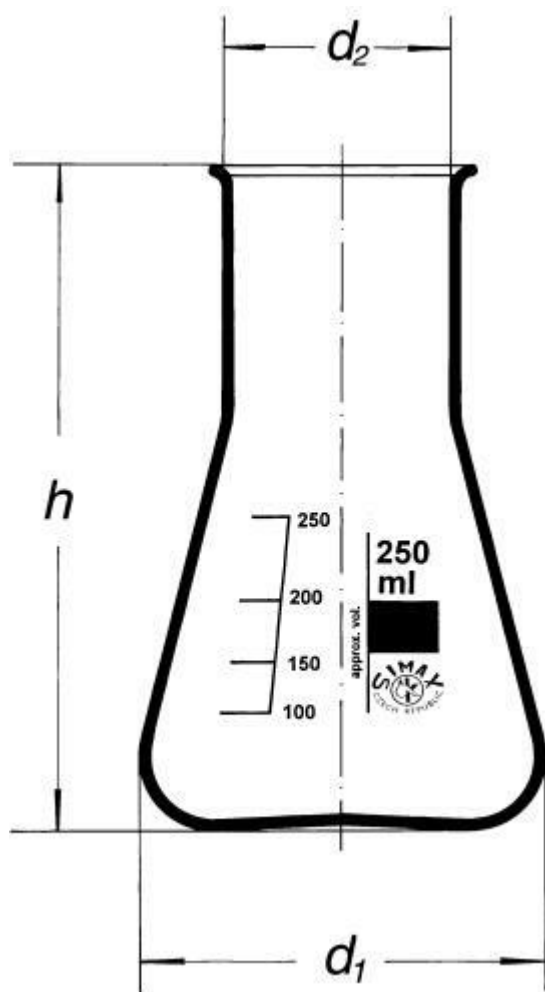

## Banka podľa Erlenmeyera širokohrdlá, 1000 ml

Objednávací kód: **6632.417106940**

Cena bez DPH

8,40 Eur

Cena s DPH

10,08 Eur

Parametre

Typy baniek

Banka podľa Erlenmeyera

Objem [ml]

1000

d1 × d2 × h [mm]

131 × 50 × 215

Množstevná jednotka

ks