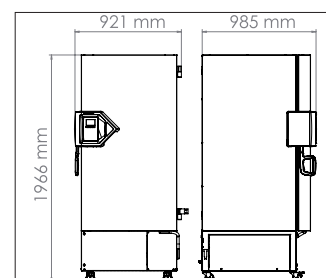

Velikosti 382 L, 477 L, 700 L

Výhody na první pohled

NEJNIŽŠÍ SPOTŘEBA ENERGIE VE SVÉ TŘÍDĚ S NEJLEPŠÍ ROVNOMĚRNOSTÍ TEPLoty

SPOLEHLIVOST

ODOLNOST

MALÝ PŮDORYS, NÍZKÁ HLUČNOST

TECHNICKÁ DATA

Popis	UFV 350	UFV 500	UFV 700
Rozměry přístroje bez armatur a připojení			
Hloubka [mm]	706	938	938
Výška [mm]	1966	1966	1966
Šířka [mm]	938	826	1110
Vnitřní rozměry			
Hloubka [mm]	486	605	605
Výška [mm]	1300	1300	1300
Šířka [mm]	605	606	890
Další rozměry			
Vnitřní objem [L]	382	477	700
Hmotnost prázdného přístroje [kg]	226	247	289
Povolené zatížení [kg]	160	200	200
Teplotní data			
Rozsah pracovních teplot [°C]	-90...-40	-90...-40	-90...-40
Teplotní odchylka při -80 °C [± K]	3.5	2.5	2.5
Teplotní fluktuace při -80 °C [± K]	3.5	1.5	1.5
Doba ohřátí při výpadku napájení z -80 °C / -122 °F na -60 °C / -76 °F [min]	170	230	250
Elektrická data			
Nominální příkon (verze 120 V) [kW]	1.4	1.4	1.4
Nominální příkon (verze 230 V) [kW]	1.6	1.6	1.6
Nominální příkon (verze 240 V) [kW]	1.6	1.6	1.6
Ekologická data			
Spotřeba energie při nastavené teplotě -80 °C a teplotě okolí = 21 °C [kWh/d]	7.9	7.9	8.1
Vybavení			
Počet polic (std./max.)	3/13	3/13	3/13