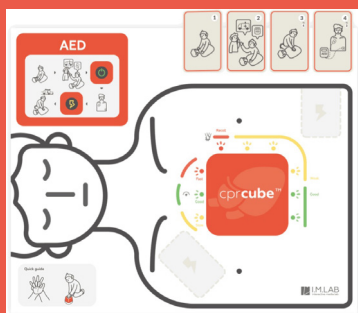

Kartičky se scénáři

Použijte kartičky se scénáři pro nauku různých fází KPR. Kartičky lze použít jak pro individuální výuku, tak pro skupinovou výuku vedenou instruktorem.

HELAGO® CZ

www.helago-cz.cz

Váš distributor pro ČR a Slovensko

Nic nemá větší hodnotu než lidský život

Víme, jak důležité je chránit lidi kolem nás. Základní znalosti a praxe jsou důležitější, než cokoliv jiného.