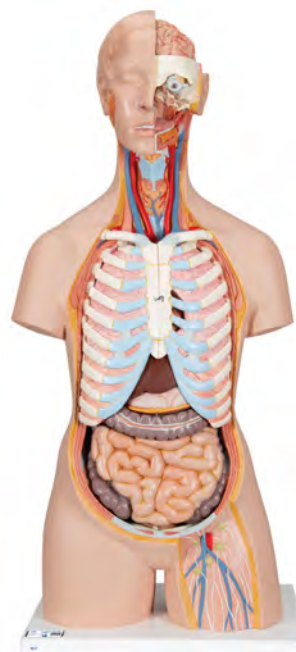

Klasické torso s otevřenými zády, unisex, 21 částí

Zjistit více

Kompletní nabídka