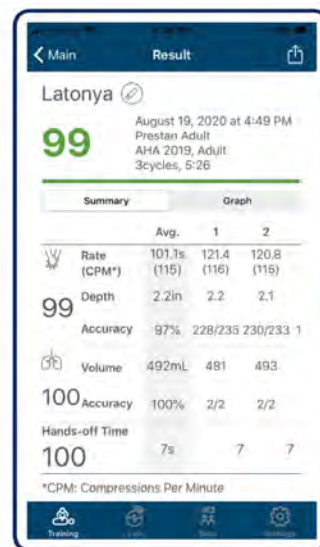

Zjistit více