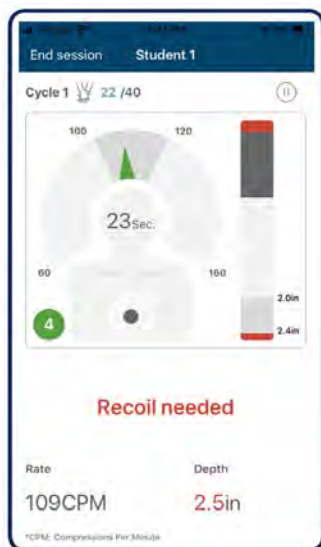

Zjistit více