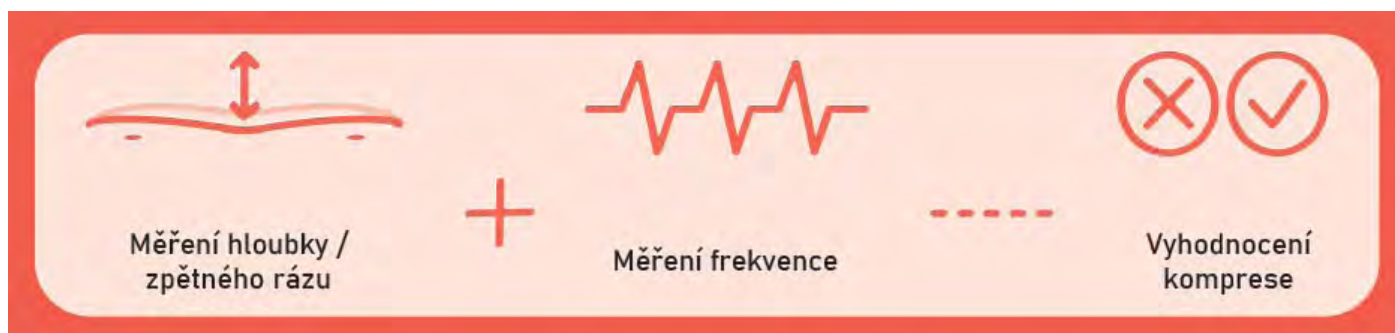

Digitální technologie pro výuku první pomoci

cprCUBE PRO - zařízení pro nácvik KPR

cprCUBE je praktická pomůcka pro nácvik KPR, která může komukoliv pomoci zvládnout naučit se techniku správných kompresí hrudníku bez použití KPR figuríny.

cprCUBE měří komprese v reálném čase a poskytuje odezvu podle nejnovějších KPR směrnic.