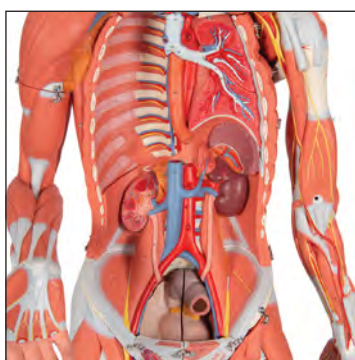

## Model oka s očním víčkem a slzným systémem

Zjistit více

# Digitální technologie pro výuku anatomie

Model srdce

Zjistit více

Kostra Deluxe Sam na 5kolečkovém stojanu, pohyblivá

Zjistit více

Svalová postava s dvojitým pohlavím, 3/4 životní velikost, na kovovém stojanu, 45 částí